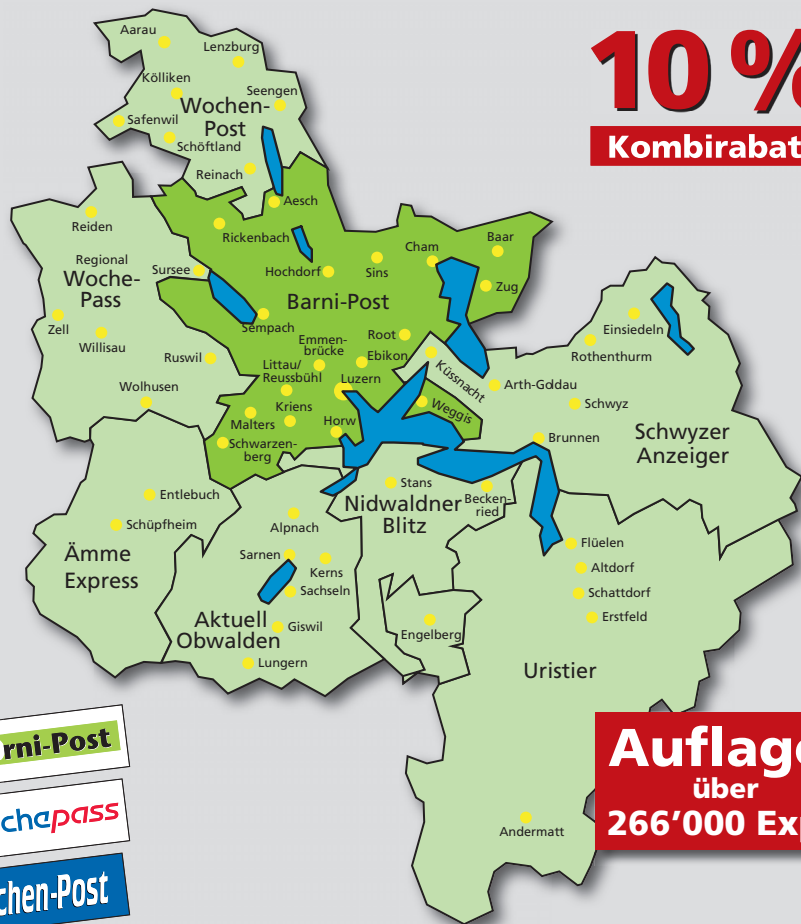

10 %
Kombirabatt

Auflage:
über
266'000 Expl.

Zusätzliche Wiederholungsrabatte: 3x 5 % / 6x 10 %
100% Stredichte

Barni-Post	Mittwoch	78'000	Expl.
Woche-Pass	Mittwoch	42'000	Expl.
Wochen-Post	Donnerstag	48'000	Expl.
Aktuell Obwalden	Donnerstag	19'500	Expl.
Nidwaldner Blitz	Donnerstag	24'000	Expl.
Ämme Express	Donnerstag	20'200	Expl.
Uristier	Freitag	15'000	Expl.
Schwyzer Anzeiger	Freitag	20'000	Expl.
Power-Kombi		Total 266'700	Expl.