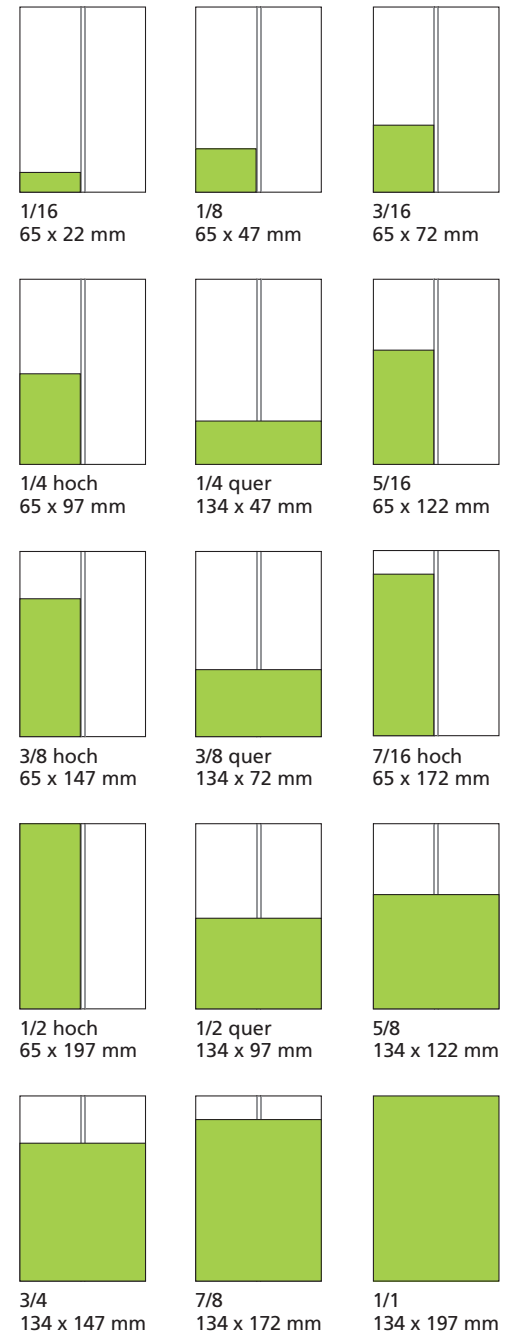

Inseratgrössen und Tarife

Grösse	in mm	s/w	farbig
1/16	65 x 22	Fr. 46.-	Fr. 60.-
1/8	65 x 47	Fr. 89.-	Fr. 109.-
3/16	65 x 72	Fr. 133.-	Fr. 168.-
1/4 hoch	65 x 97	Fr. 169.-	Fr. 205.-
1/4 quer	134 x 47	Fr. 169.-	Fr. 205.-
5/16	65 x 122	Fr. 215.-	Fr. 265.-
3/8 hoch	65 x 147	Fr. 258.-	Fr. 301.-
3/8 quer	134 x 72	Fr. 258.-	Fr. 301.-
7/16	65 x 172	Fr. 284.-	Fr. 346.-
1/2 hoch	65 x 197	Fr. 319.-	Fr. 379.-
1/2 quer	134 x 97	Fr. 319.-	Fr. 379.-
5/8	134 x 122	Fr. 408.-	Fr. 488.-
3/4	134 x 147	Fr. 484.-	Fr. 578.-
7/8	134 x 172	Fr. 571.-	Fr. 676.-
1/1	134 x 197	Fr. 619.-	Fr. 743.-
Rückseite	134 x 197		Fr. 991.-
Titel	134 x 147		Fr. 1'161.-
Doppelseite über Bund	284 x 197	Fr. 1'258.-	Fr. 1'506.-

Alle Inseratetarife sind exklusiv 7.7 % MwSt.

Beachten Sie unsere günstigen Farbpreise!

Randabfallend (Satzspiegel 134x197 mm)
1 Seite 156x229 mm + Fr. 100.-
Doppelseite 306x229 mm + Fr. 100.-
Chiffre-Gebühr: + Fr. 30.-
Probeabzug/Gut zum Druck: + Fr. 30.-

Druckmaterial

Wir gestalten Ihr Inserat kostenlos auf die
gewünschte Grösse.

Datenübernahme

Kompatible Programme: Mac und PC

- Adobe Acrobat (PDF)
- InDesign
- Photoshop
- Illustrator
- Microsoft Office-Programme

Bilder müssen mindestens eine Auflösung von
300 dpi aufweisen.
Das ICC-Profil ist WAN-IFRANewspaper26v5.icc

Wir übernehmen Ihre Daten per
E-Mail: **info@barni.ch**

Druckfehler

Druckfehler, welche die Werbebotschaft
des Inserates nicht verändern, werden nicht
entschädigt.