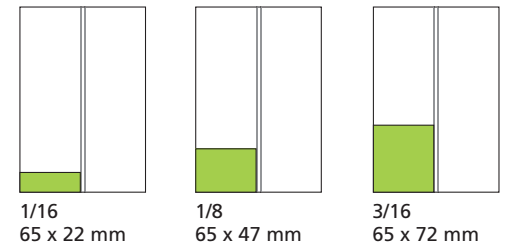

Inseratgrössen und Tarife

Grösse	in mm	s/w	farbig
1/16	65 x 22	Fr. 45.-	Fr. 58.-
1/8	65 x 47	Fr. 86.-	Fr. 105.-
3/16	65 x 72	Fr. 128.-	Fr. 162.-
1/4 hoch	65 x 97	Fr. 163.-	Fr. 198.-
1/4 quer	134 x 47	Fr. 163.-	Fr. 198.-
5/16	65 x 122	Fr. 208.-	Fr. 256.-
3/8 hoch	65 x 147	Fr. 249.-	Fr. 291.-
3/8 quer	134 x 72	Fr. 249.-	Fr. 291.-
7/16	65 x 172	Fr. 274.-	Fr. 334.-
1/2 hoch	65 x 197	Fr. 308.-	Fr. 366.-
1/2 quer	134 x 97	Fr. 308.-	Fr. 366.-
5/8	134 x 122	Fr. 394.-	Fr. 471.-
3/4	134 x 147	Fr. 468.-	Fr. 558.-
7/8	134 x 172	Fr. 552.-	Fr. 653.-
1/1	134 x 197	Fr. 598.-	Fr. 718.-
Rückseite	134 x 197		Fr. 984.-
Titel	134 x 147		Fr. 1'123.-
Doppelseite über Bund	284 x 197	Fr. 1'216.-	Fr. 1'456.-

Alle Inseratetarife sind exklusiv 7.7 % MwSt.

Beachten Sie unsere günstigen Farbpreise!

Randabfallend (Satzspiegel 134x197 mm)
1 Seite 156x229 mm + Fr. 100.-
Doppelseite 306x229 mm + Fr. 100.-
Chiffre-Gebühr: + Fr. 30.-
Probeabzug/Gut zum Druck: + Fr. 30.-

Druckmaterial

Wir gestalten Ihr Inserat kostenlos auf die
gewünschte Grösse.

Datenübernahme

Kompatible Programme: Mac und PC

- Adobe Acrobat (PDF)
- InDesign
- Photoshop
- Illustrator
- Microsoft Office-Programme

Bilder müssen mindestens eine Auflösung von
300 dpi aufweisen.
Das ICC-Profil ist WAN-IFRANewspaper26v5.icc

Wir übernehmen Ihre Daten per
E-Mail: **info@barni.ch**

Druckfehler

Druckfehler, welche die Werbebotschaft
des Inserates nicht verändern, werden nicht
entschädigt.