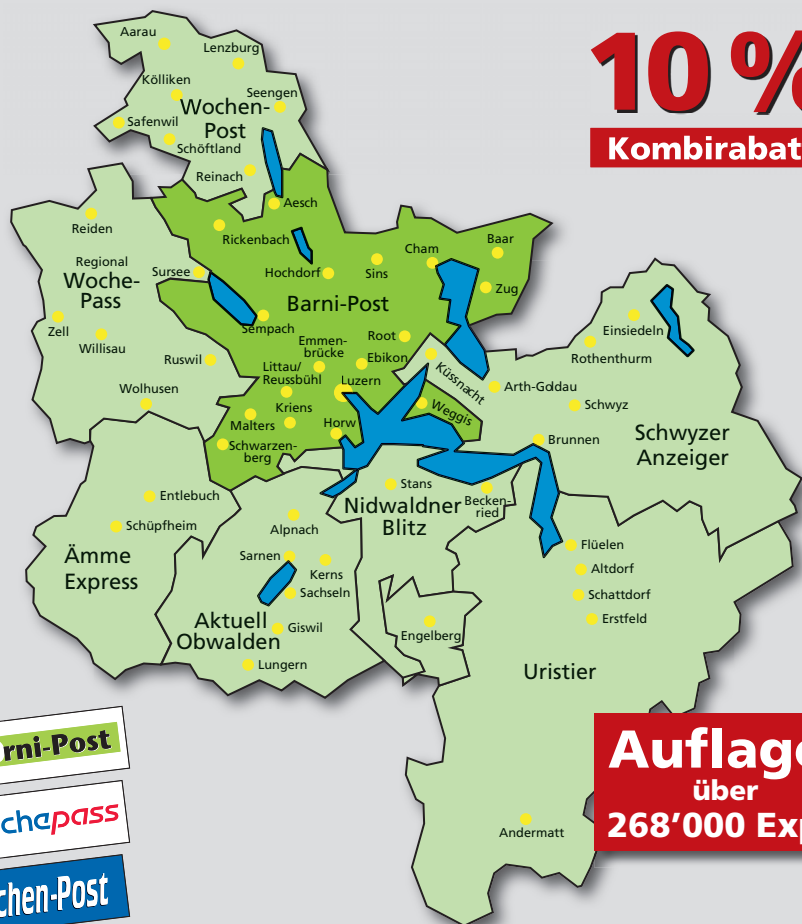

B@rni-Post

Erscheint wöchentlich am Mittwoch in der Stadt Luzern und Agglomeration, Stadt Zug sowie zwischen Luzern – Zug, Luzerner Seetal, Michelsamt, Region Sempachersee

Inserateannahme:
Barni-Post AG
Hauptstrasse 39, Postfach 846
6281 Hochdorf

7/16 hoch
65 x 172 mm

1/2 hoch
65 x 197 mm

1/2 quer
134 x 97 mm

5/8
134 x 122 mm

3/4
134 x 147 mm

7/8
134 x 172 mm

1/1
134 x 197 mm

10 %
Kombirabatt